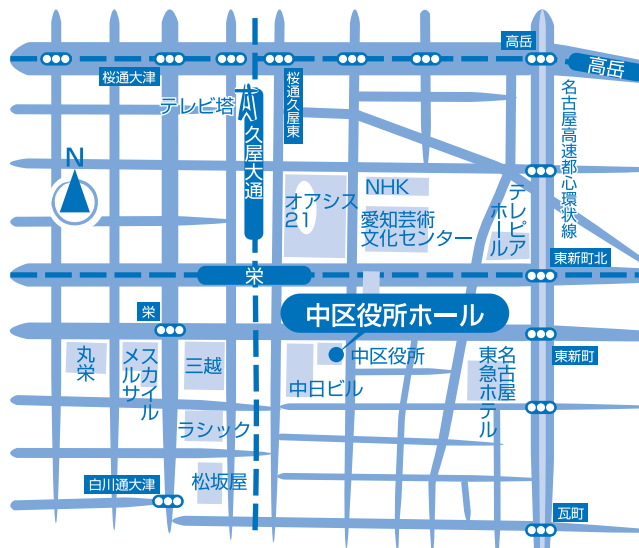

5. ホールロビーで「資源循環ひろば」
さまざまな資源循環の取組みを紹介

つながろう！ 暮らしと産業の

なごや環境大学特別公開講座

資源の環

子育てに関する支援や
自然環境についての未来に
興味を持っています！

メインゲスト

大東めぐみ

本名 : 大久保 恵
 生年月日 : 1972.1.29
 出身地 : 愛知県名古屋市
 好きな事 : 旅と車の運転
 神社巡り… 特に九州・奈良・京都 国宝好き
 焼 耐… 特に芋が好き
 料 理… 酒の肴・残り物料理は得意中の得意！
 離乳食作りも好きだった
 主婦ならではの目線で家事全般は得意分野☆
 ダイビング… アドバンスライセンス
 ウォーキングと温泉… 心身共にリフレッシュ！

家族 : 1998.1.29 (当時)大阪近鉄バファローズ大久保秀昭選手と結婚。現在、新日本石油 ENEOS 野球部監督
 : 1998.10.8 長男 空君出産

会場のご案内

中区役所ホール

〒460-8447 中区栄四丁目1-8

- 市バス : 「栄」下車 徒歩3分
- 地下鉄 : 東山線・名城線「栄」下車
12番出口 東50メートル
徒歩3分

問い合わせ・参加申込先

以下の3ヶ所で受け付けます。参加申し込みの際は、参加希望人数と氏名をお知らせください。